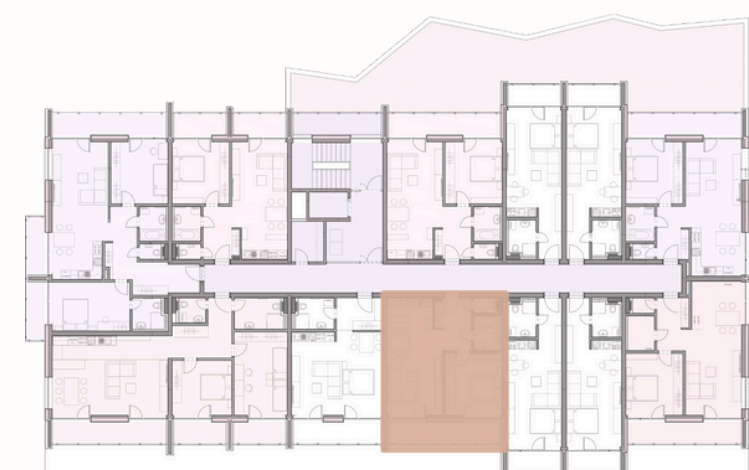

Číslo bytu/apartmánu:
BYT 2.5

Číslo podlažia:
2. NP

Interiér:
54,67 m²

Exteriér:
9,87 m²

Počet izieb:
2i

2.5.1	Predsieň	6,83 m ²
2.5.2	Kuchyňa	5,80 m ²
2.5.3	Obývacia miestnosť	19,32 m ²
2.5.4	Izba	14,46 m ²
2.5.5	Kúpeľňa	3,84 m ²
2.5.6	WC	1,42 m ²
2.5.7	Balkón	9,87 m ²
	Kobka	3,00 m ²
ÚŽITKOVÁ PLOCHA		54,67 m²
VONKAJŠIE PLOCHY		9,87 m²
PODLAHOVÁ PLOCHA		64,54 m²

Úžitková plocha predstavuje súčet plôch obytných miestností a príslušenstva bytu, bez plochy lodží, balkónov a terás. Uvedené rozmery sú predbežné a nemusia sa zhodovať s realizačným projektom. Zariadenie bytu (nábytok, kuchynská linka, spotrebiče atď.) a jeho poloha sú len orientačné, nie sú súčasťou dodávky bytu. Zmeny vyhradené.