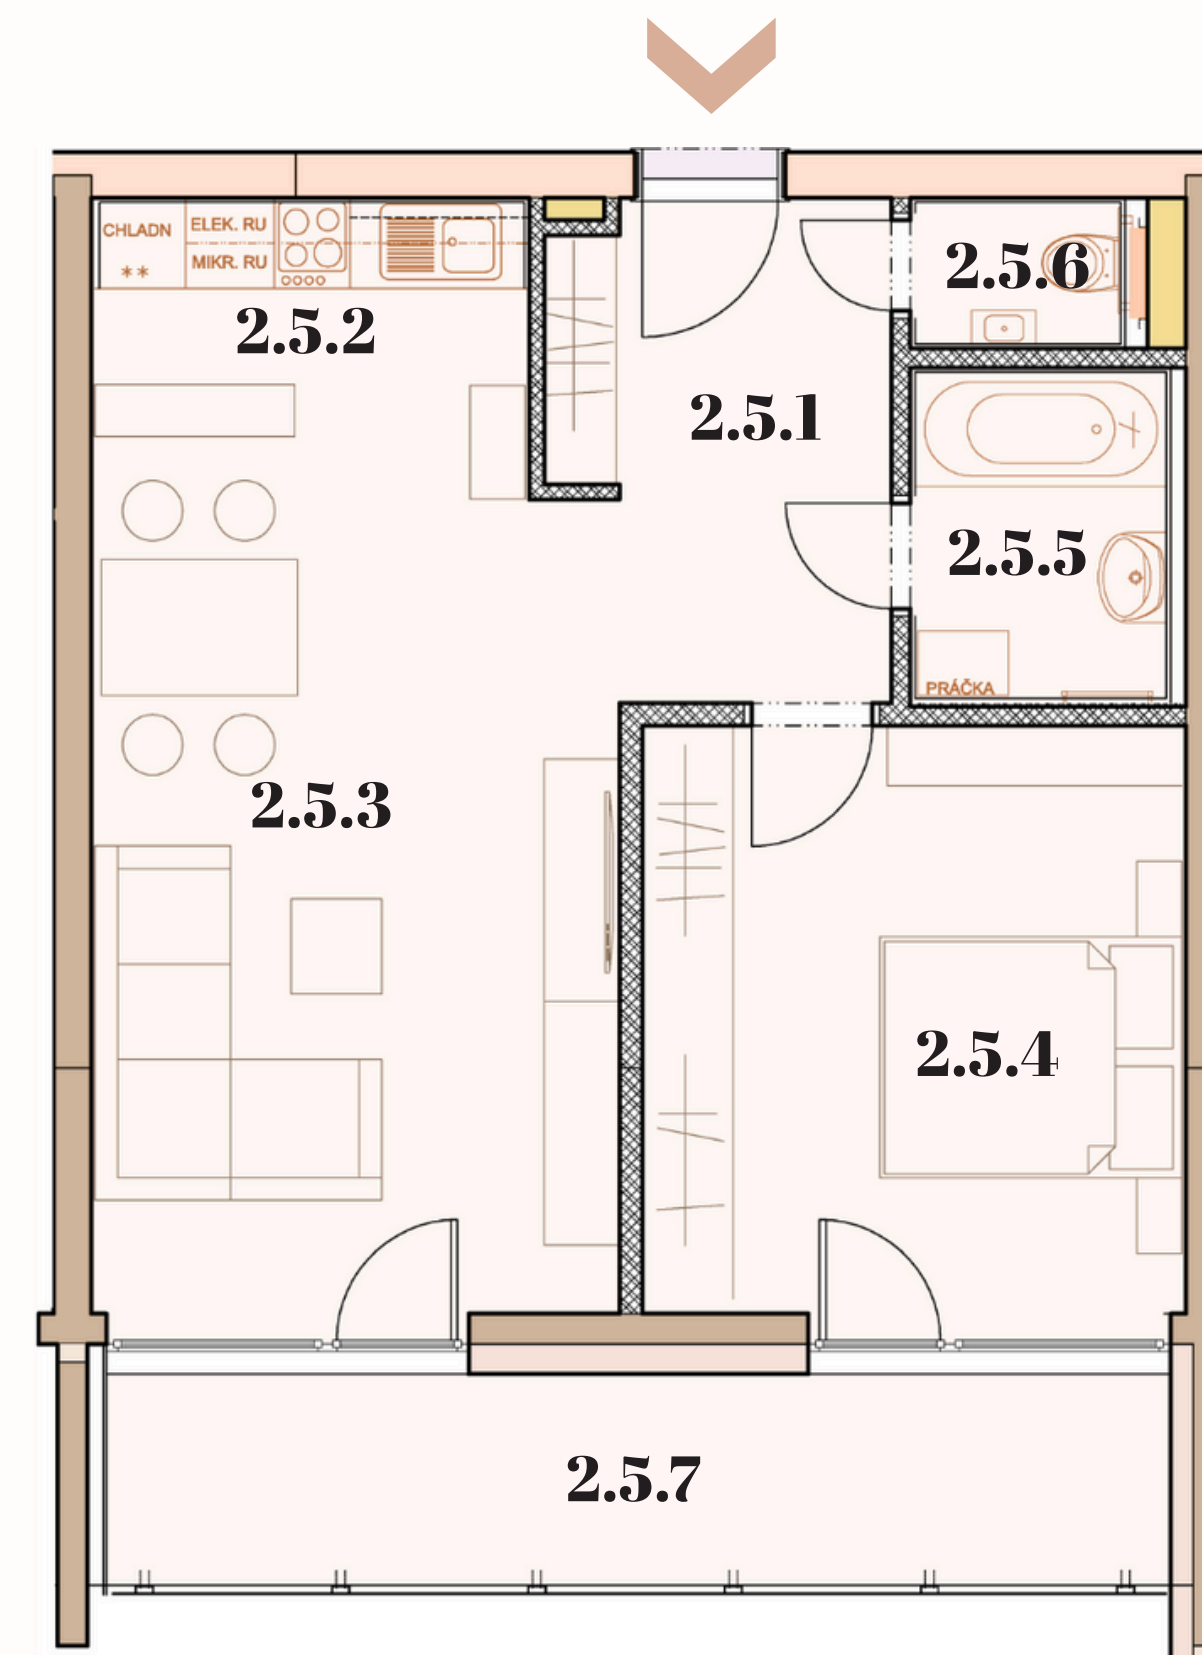

Číslo bytu/apartmánu:
BYT 2.5

Číslo podlažia:
2. NP

Interiér:
54,67 m²

Exteriér:
9,87 m²

Počet izieb:
2i

2.5.1	Predsieň	6,83 m ²
2.5.2	Kuchyňa	5,80 m ²
2.5.3	Obývacia miestnosť	19,32 m ²
2.5.4	Izba	14,46 m ²
2.5.5	Kúpeľňa	3,84 m ²
2.5.6	WC	1,42 m ²
2.5.7	Balkón	9,87 m ²
	Kobka	3,00 m ²
ÚŽITKOVÁ PLOCHA		54,67 m²
VONKAJŠIE PLOCHY		9,87 m²
PODLAHOVÁ PLOCHA		64,54 m²

Úžitková plocha predstavuje súčet plôch obytných miestností a príslušenstva bytu, bez plochy lodží, balkónov a terás. Uvedené rozmery sú predbežné a nemusia sa zhodovať s realizačným projektom. Zariadenie bytu (nábytok, kuchynská linka, spotrebiče atď.) a jeho poloha sú len orientačné, nie sú súčasťou dodávky bytu. Zmeny vyhradené.