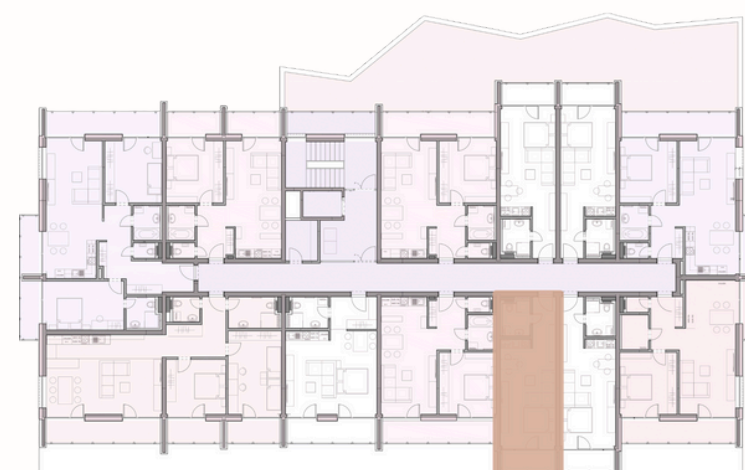

2.6.1	Predsieň	4,69 m ²
2.6.2	Obývacia miestnosť, Kuchyňa	23,13 m ²
2.6.3	Kúpeľňa, WC	4,05 m ²
2.6.4	Balkón	3,96 m ²
	Kobka	3,00 m ²
ÚŽITKOVÁ PLOCHA		34,87 m²
VONKAJŠIE PLOCHY		3,96 m²
PODLAHOVÁ PLOCHA		38,83 m²

Úžitková plocha predstavuje súčet plôch obytných miestností a príslušenstva bytu, bez plochy lodžii, balkónov a terás. Uvedené rozmery sú predbežné a nemusia sa zhodovať s realizačným projektom. Zariadenie bytu (nábytok, kuchynská linka, spotrebiče atď.) a jeho poloha sú len orientačné, nie sú súčasťou dodávky bytu. Zmeny vyhradené.