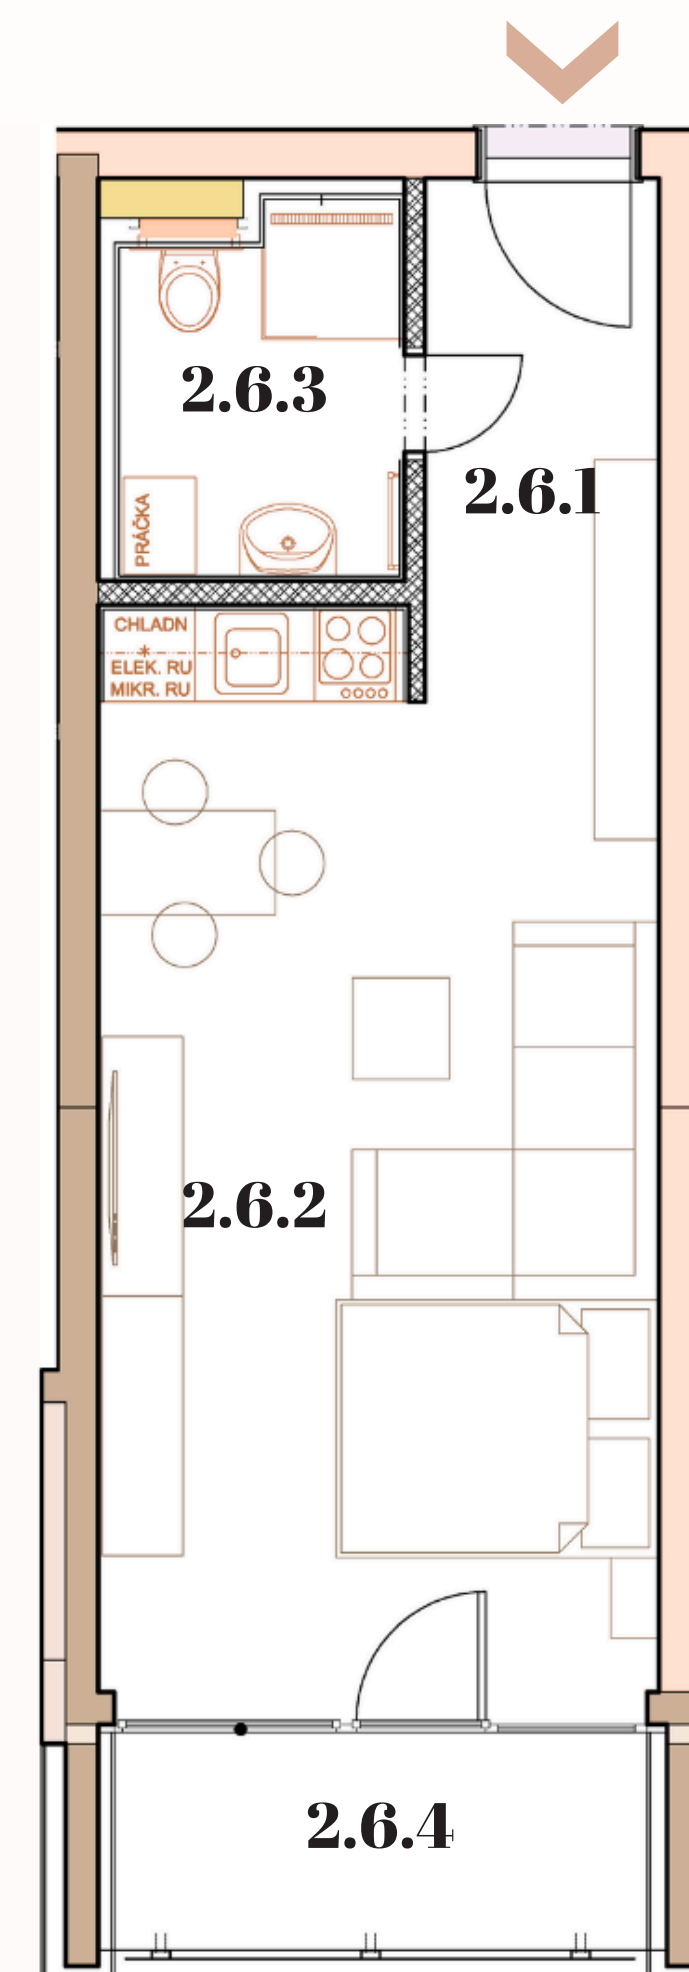

2.6.1	Predsieň	4,69 m ²
2.6.2	Obývacia miestnosť, Kuchyňa	23,13 m ²
2.6.3	Kúpeľňa, WC	4,05 m ²
2.6.4	Balkón	3,96 m ²
	Kobka	3,00 m ²
ÚŽITKOVÁ PLOCHA		34,87 m²
VONKAJŠIE PLOCHY		3,96 m²
PODLAHOVÁ PLOCHA		38,83 m²

Úžitková plocha predstavuje súčet plôch obytných miestností a príslušenstva bytu, bez plochy lodžii, balkónov a terás. Uvedené rozmery sú predbežné a nemusia sa zhodovať s realizačným projektom. Zariadenie bytu (nábytok, kuchynská linka, spotrebiče atď.) a jeho poloha sú len orientačné, nie sú súčasťou dodávky bytu. Zmeny vyhradené.