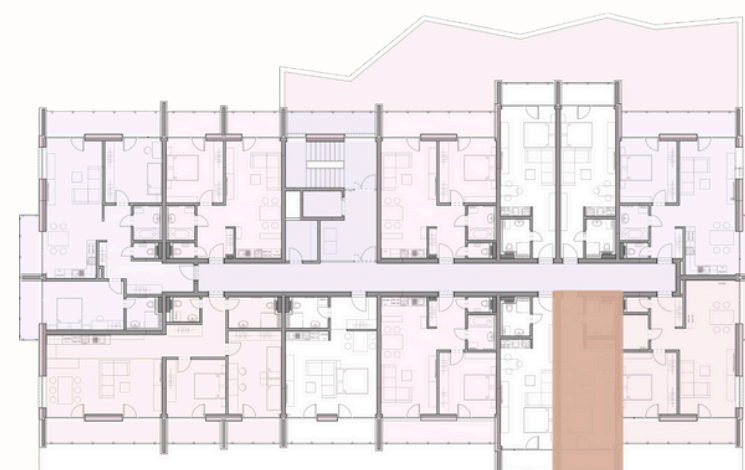

Číslo bytu/apartmánu:
BYT 2.7

Číslo podlažia:
2. NP

Interiér:
34,87 m²

Exteriér:
3,96 m²

Počet izieb:
1i

2.7.1	Predsieň	4,69 m ²
2.7.2	Obývacia miestnosť, Kuchyňa	23,13 m ²
2.7.3	Kúpeľňa, WC	4,05 m ²
2.7.4	Balkón	3,96 m ²
	Kobka	3,00 m ²
ÚŽITKOVÁ PLOCHA		34,87 m²
VONKAJŠIE PLOCHY		3,96 m²
PODLAHOVÁ PLOCHA		38,83 m²

Úžitková plocha predstavuje súčet plôch obytných miestností a príslušenstva bytu, bez plochy lodžii, balkónov a terás. Uvedené rozmery sú predbežné a nemusia sa zhodovať s realizačným projektom. Zariadenie bytu (nábytok, kuchynská linka, spotrebiče atď.) a jeho poloha sú len orientačné, nie sú súčasťou dodávky bytu. Zmeny vyhradené.