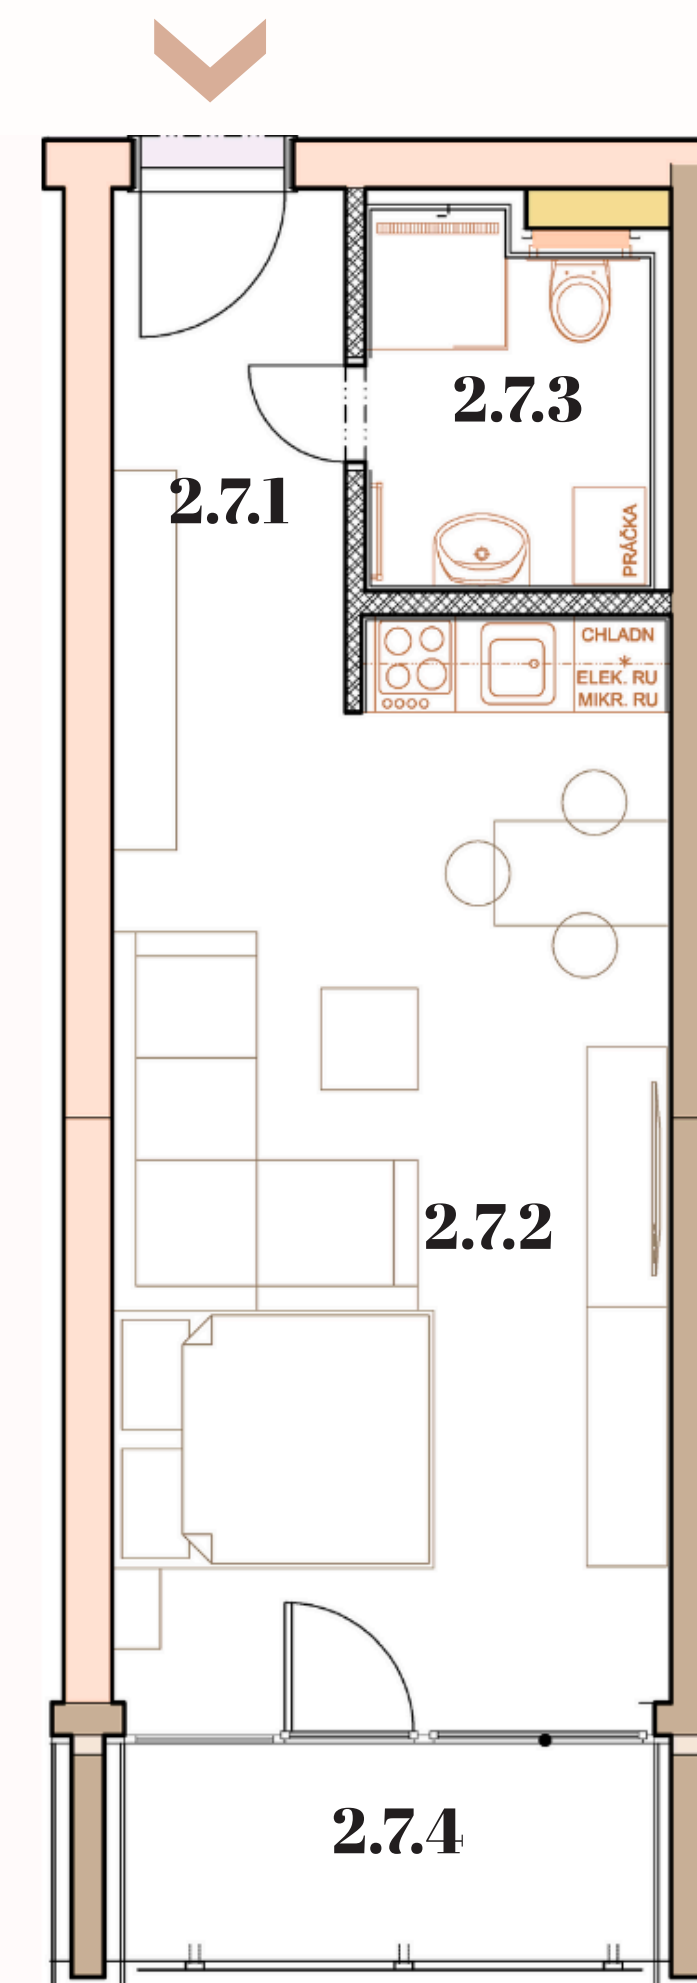

Číslo bytu/apartmánu:
BYT 2.7

Číslo podlažia:
2. NP

Interiér:
34,87 m²

Exteriér:
3,96 m²

Počet izieb:
1i

2.7.1	Predsieň	4,69 m ²
2.7.2	Obývacia miestnosť, Kuchyňa	23,13 m ²
2.7.3	Kúpeľňa, WC	4,05 m ²
2.7.4	Balkón	3,96 m ²
	Kobka	3,00 m ²
ÚŽITKOVÁ PLOCHA		34,87 m²
VONKAJŠIE PLOCHY		3,96 m²
PODLAHOVÁ PLOCHA		38,83 m²

Úžitková plocha predstavuje súčet plôch obytných miestností a príslušenstva bytu, bez plochy lodžii, balkónov a terás. Uvedené rozmery sú predbežné a nemusia sa zhodovať s realizačným projektom. Zariadenie bytu (nábytok, kuchynská linka, spotrebiče atď.) a jeho poloha sú len orientačné, nie sú súčasťou dodávky bytu. Zmeny vyhradené.