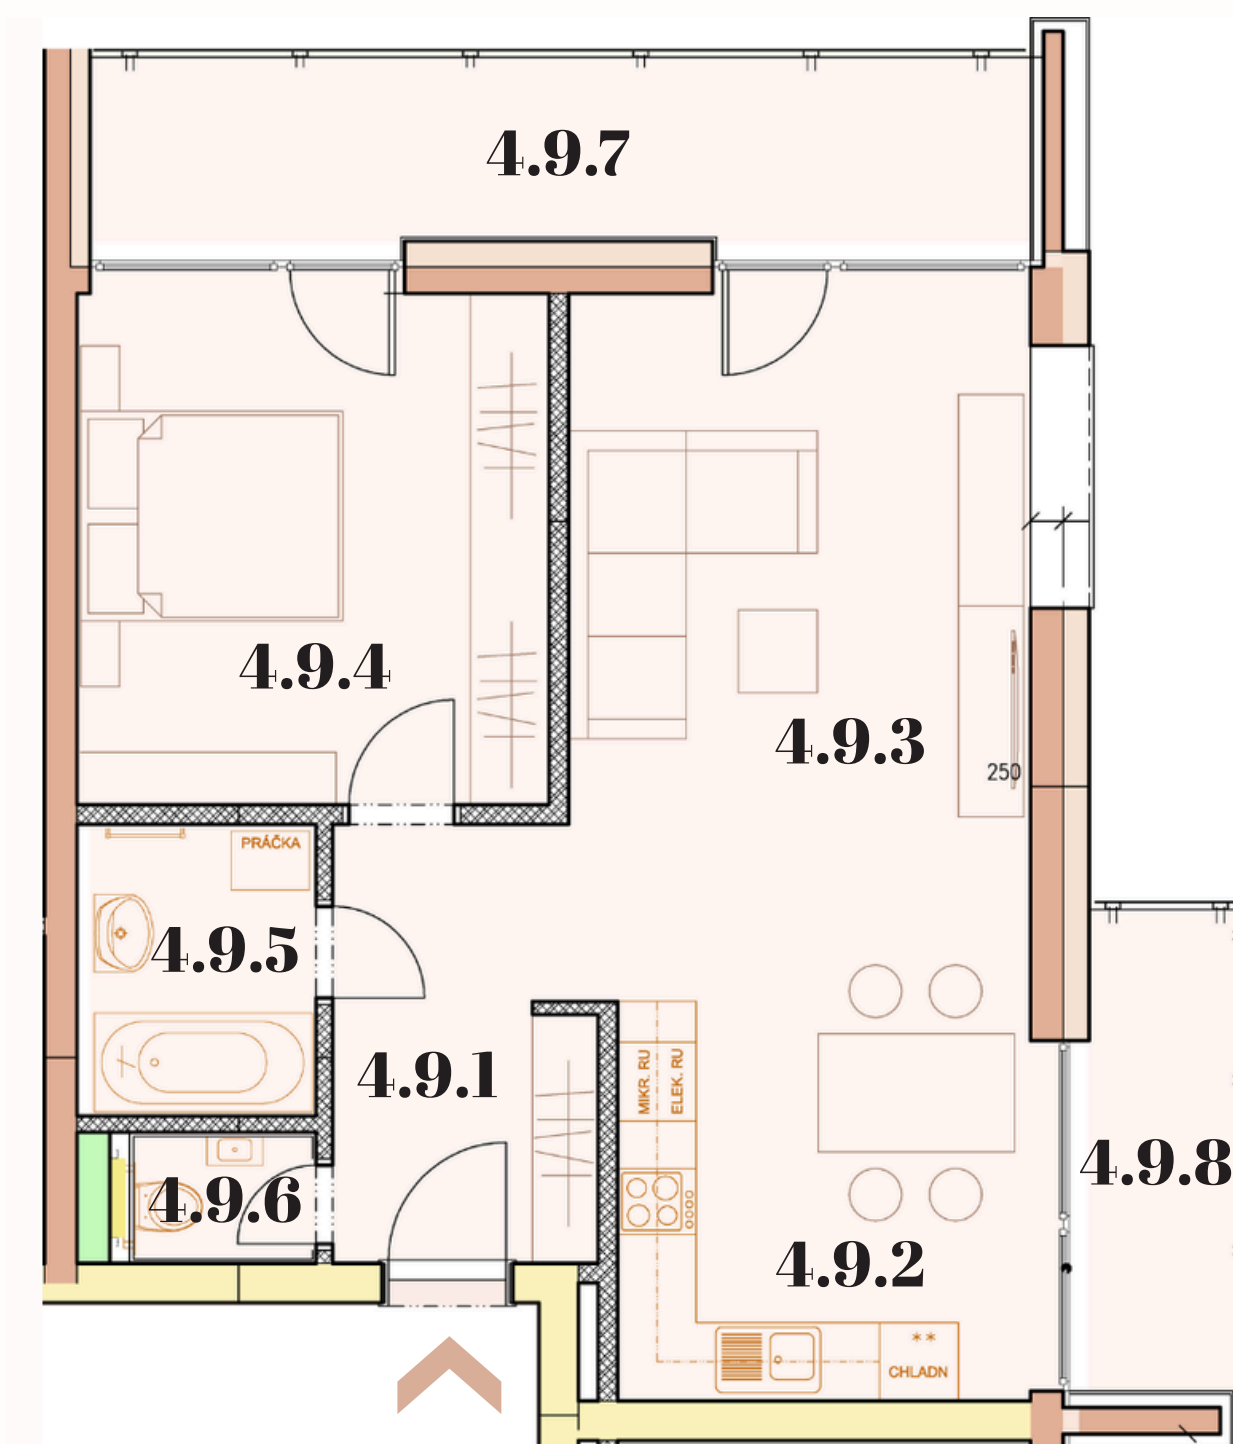

4.9.1	Predsieň	6,40 m ²
4.9.2	Kuchyňa	10,21 m ²
4.9.3	Obývacia miestnosť	19,46 m ²
4.9.4	Izba	14,46 m ²
4.9.5	Kúpeľňa	3,84 m ²
4.9.6	WC	1,42 m ²
4.9.7	Balkón	9,97 m ²
4.9.8	Balkón	4,43 m ²
	Kobka	3,00 m ²
ÚŽITKOVÁ PLOCHA		58,79 m²
VONKAJŠIE PLOCHY		14,40 m²
PODLAHOVÁ PLOCHA		73,19 m²

Úžitková plocha predstavuje súčet plôch obytných miestností a príslušenstva bytu, bez plochy lodží, balkónov a terás. Uvedené rozmery sú predbežné a nemusia sa zhodovať s realizačným projektom. Zariadenie bytu (nábytok, kuchynská linka, spotrebiče atď.) a jeho poloha sú len orientačné, nie sú súčasťou dodávky bytu. Zmeny vyhradené.