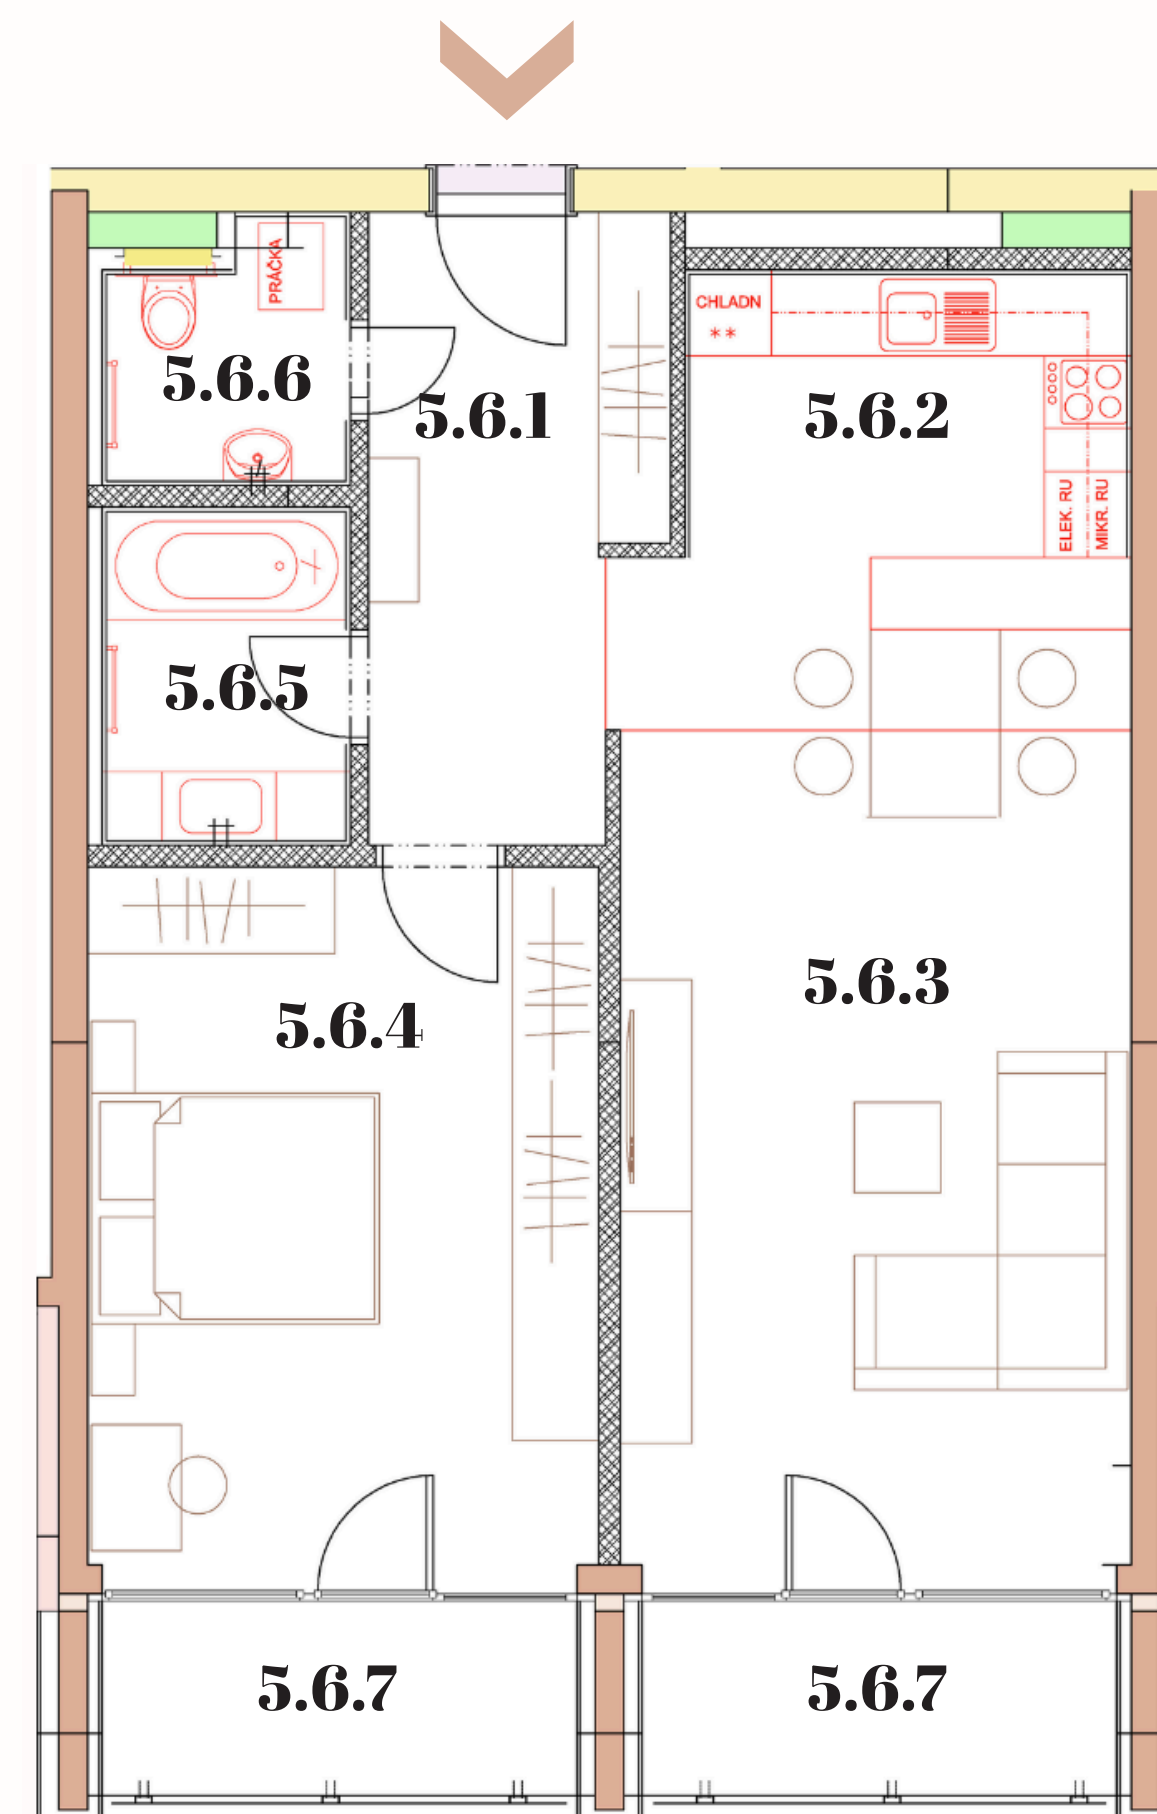

5.6.1	Predsieň	8,26 m ²
5.6.2	Kuchyňa	10,58 m ²
5.6.3	Obývacia miestnosť	21,20 m ²
5.6.4	Izba	17,82 m ²
5.6.5	Kúpeľňa	4,05 m ²
5.6.6	WC	2,91 m ²
5.6.7	Balkón	3,96 m ²
5.6.8	Balkón	3,96 m ²
	Kobka	3,00 m ²
ÚŽITKOVÁ PLOCHA		67,82 m²
VONKAJŠIE PLOCHY		7,92 m²
PODLAHOVÁ PLOCHA		75,74 m²

Úžitková plocha predstavuje súčet plôch obytných miestností a príslušenstva bytu, bez plochy lodžii, balkónov a terás. Uvedené rozmery sú predbežné a nemusia sa zhodovať s realizačným projektom. Zariadenie bytu (nábytok, kuchynská linka, spotrebiče atď.) a jeho poloha sú len orientačné, nie sú súčasťou dodávky bytu. Zmeny vyhradené.