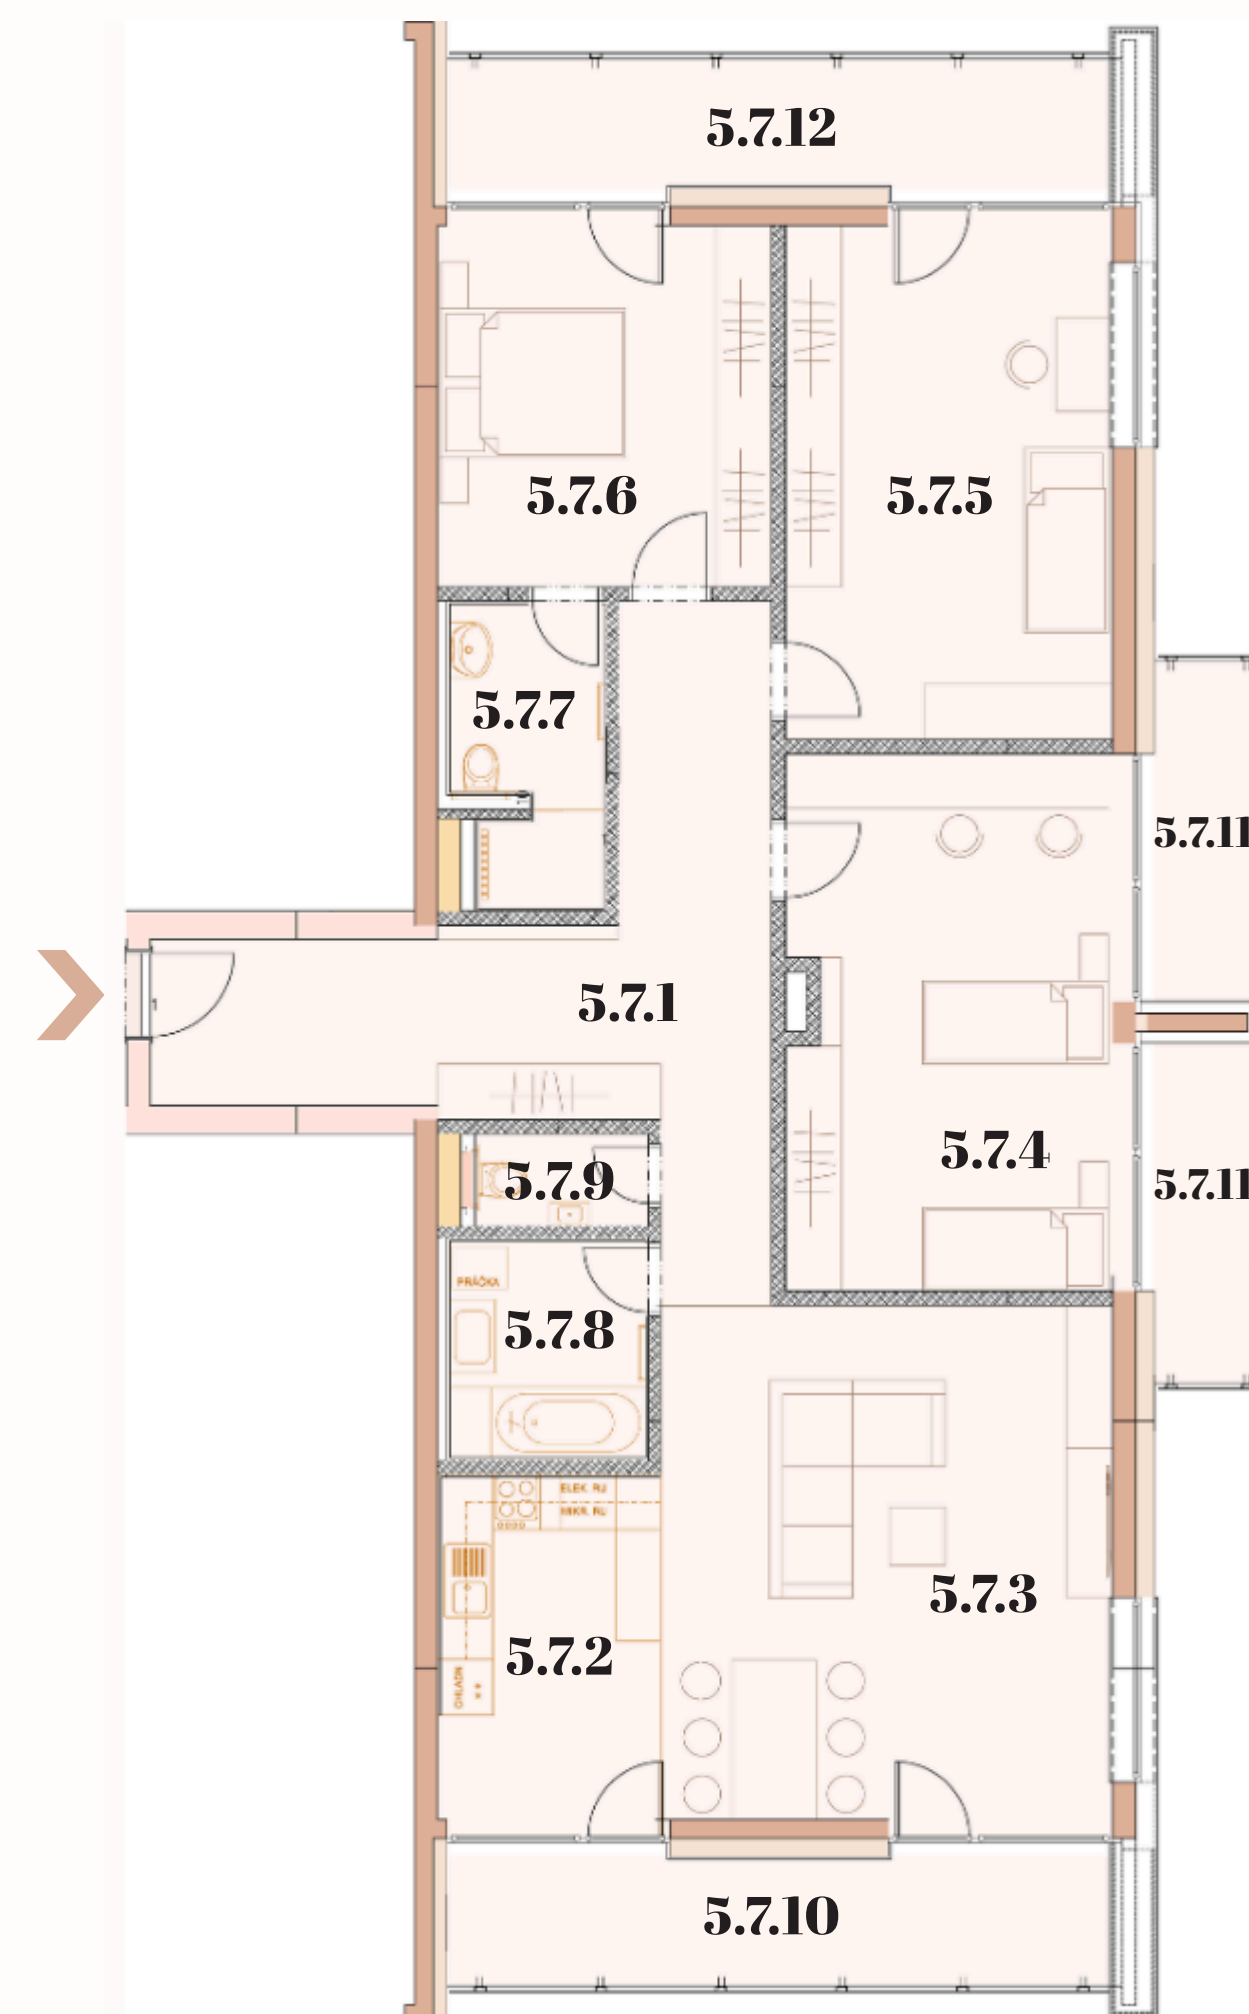

5.7.1	Predsieň	21,31 m <sup>2</sup>
5.7.2	Kuchyňa	9,35 m <sup>2</sup>
5.7.3	Obývacia miestnosť	27,43 m <sup>2</sup>
5.7.4	Izba	21,30 m <sup>2</sup>
5.7.5	Izba	19,92 m <sup>2</sup>
5.7.6	Izba	14,46 m <sup>2</sup>
5.7.7	Kúpeľňa	5,25 m <sup>2</sup>
5.7.8	Kúpeľňa	5,22 m <sup>2</sup>
5.7.9	WC	1,88 m <sup>2</sup>
5.7.10	Balkón	9,92 m <sup>2</sup>
5.7.11	Balkón	8,86 m <sup>2</sup>
5.7.12	Balkón	9,92 m <sup>2</sup>
	Kobka	3,00 m <sup>2</sup>
<b>ÚŽITKOVÁ PLOCHA</b>		<b>129,12 m<sup>2</sup></b>
<b>VONKAJŠIE PLOCHY</b>		<b>28,70 m<sup>2</sup></b>
<b>PODLAHOVÁ PLOCHA</b>		<b>157,82 m<sup>2</sup></b>

Úžitková plocha predstavuje súčet plôch obytných miestností a príslušenstva bytu, bez plochy lodžii, balkónov a terás. Uvedené rozmery sú predbežné a nemusia sa zhodovať s realizačným projektom. Zariadenie bytu (nábytok, kuchynská linka, spotrebiče atď.) a jeho poloha sú len orientačné, nie sú súčasťou dodávky bytu. Zmeny vyhradené.