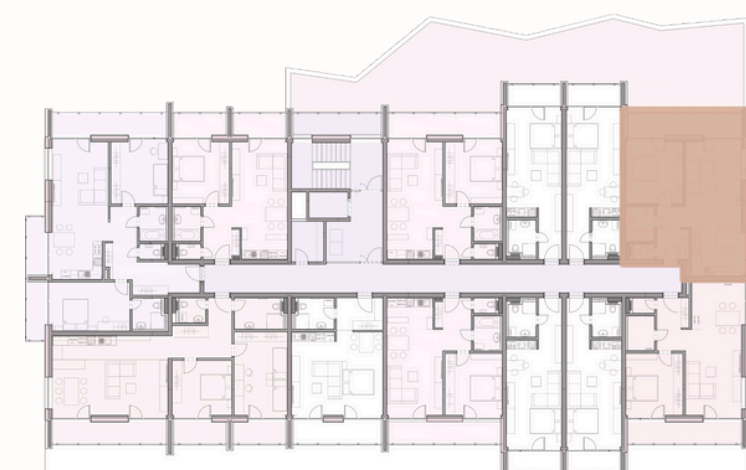

2.9.1	Predsieň	6,40 m ²
2.9.2	Kuchyňa	10,21 m ²
2.9.3	Obývacia miestnosť	19,46 m ²
2.9.4	Izba	14,46 m ²
2.9.5	Kúpeľňa	3,84 m ²
2.9.6	WC	1,42 m ²
2.9.7	Balkón	9,97 m ²
2.9.8	Balkón	4,43 m ²
	Kobka	3,00 m ²
ÚŽITKOVÁ PLOCHA		58,79 m²
VONKAJŠIE PLOCHY		14,40 m²
PODLAHOVÁ PLOCHA		73,19 m²

Úžitková plocha predstavuje súčet plôch obytných miestností a príslušenstva bytu, bez plochy lodžii, balkónov a terás. Uvedené rozmery sú predbežné a nemusia sa zhodovať s realizačným projektom. Zariadenie bytu (nábytok, kuchynská linka, spotrebiče atď.) a jeho poloha sú len orientačné, nie sú súčasťou dodávky bytu. Zmeny vyhradené.