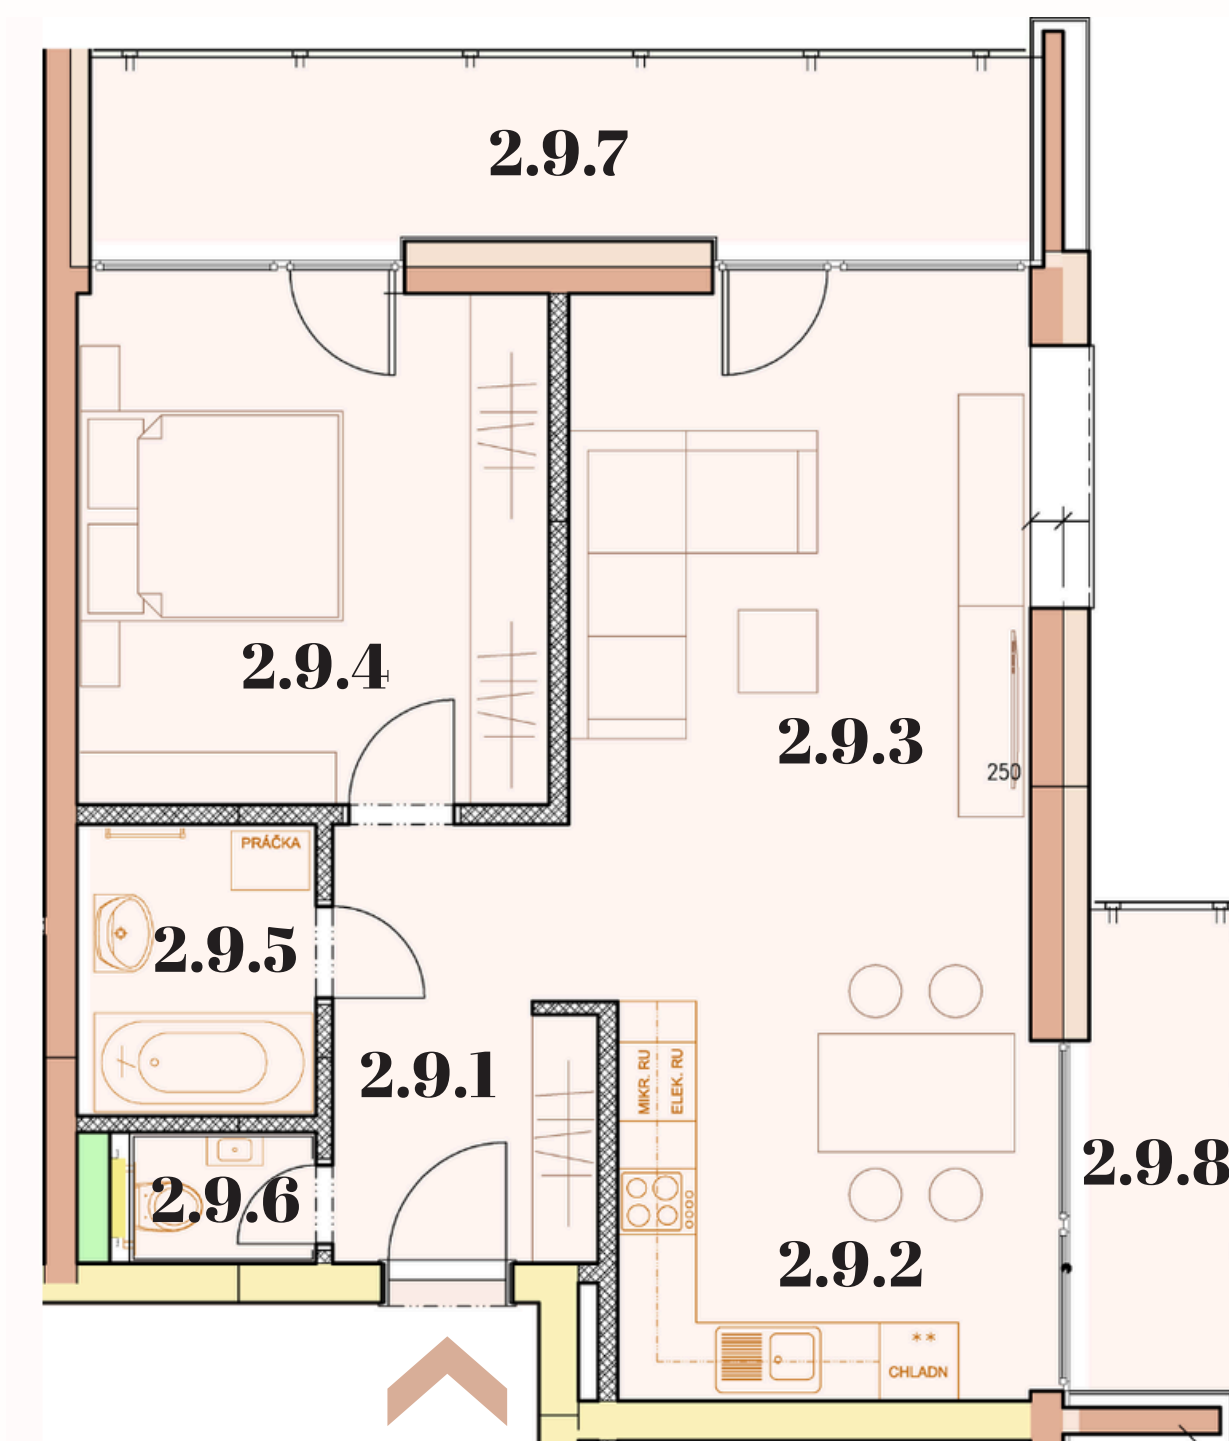

2.9.1	Predsieň	6,40 m ²
2.9.2	Kuchyňa	10,21 m ²
2.9.3	Obývacia miestnosť	19,46 m ²
2.9.4	Izba	14,46 m ²
2.9.5	Kúpeľňa	3,84 m ²
2.9.6	WC	1,42 m ²
2.9.7	Balkón	9,97 m ²
2.9.8	Balkón	4,43 m ²
	Kobka	3,00 m ²
ÚŽITKOVÁ PLOCHA		58,79 m²
VONKAJŠIE PLOCHY		14,40 m²
PODLAHOVÁ PLOCHA		73,19 m²

Úžitková plocha predstavuje súčet plôch obytných miestností a príslušenstva bytu, bez plochy lodžii, balkónov a terás. Uvedené rozmery sú predbežné a nemusia sa zhodovať s realizačným projektom. Zariadenie bytu (nábytok, kuchynská linka, spotrebiče atď.) a jeho poloha sú len orientačné, nie sú súčasťou dodávky bytu. Zmeny vyhradené.