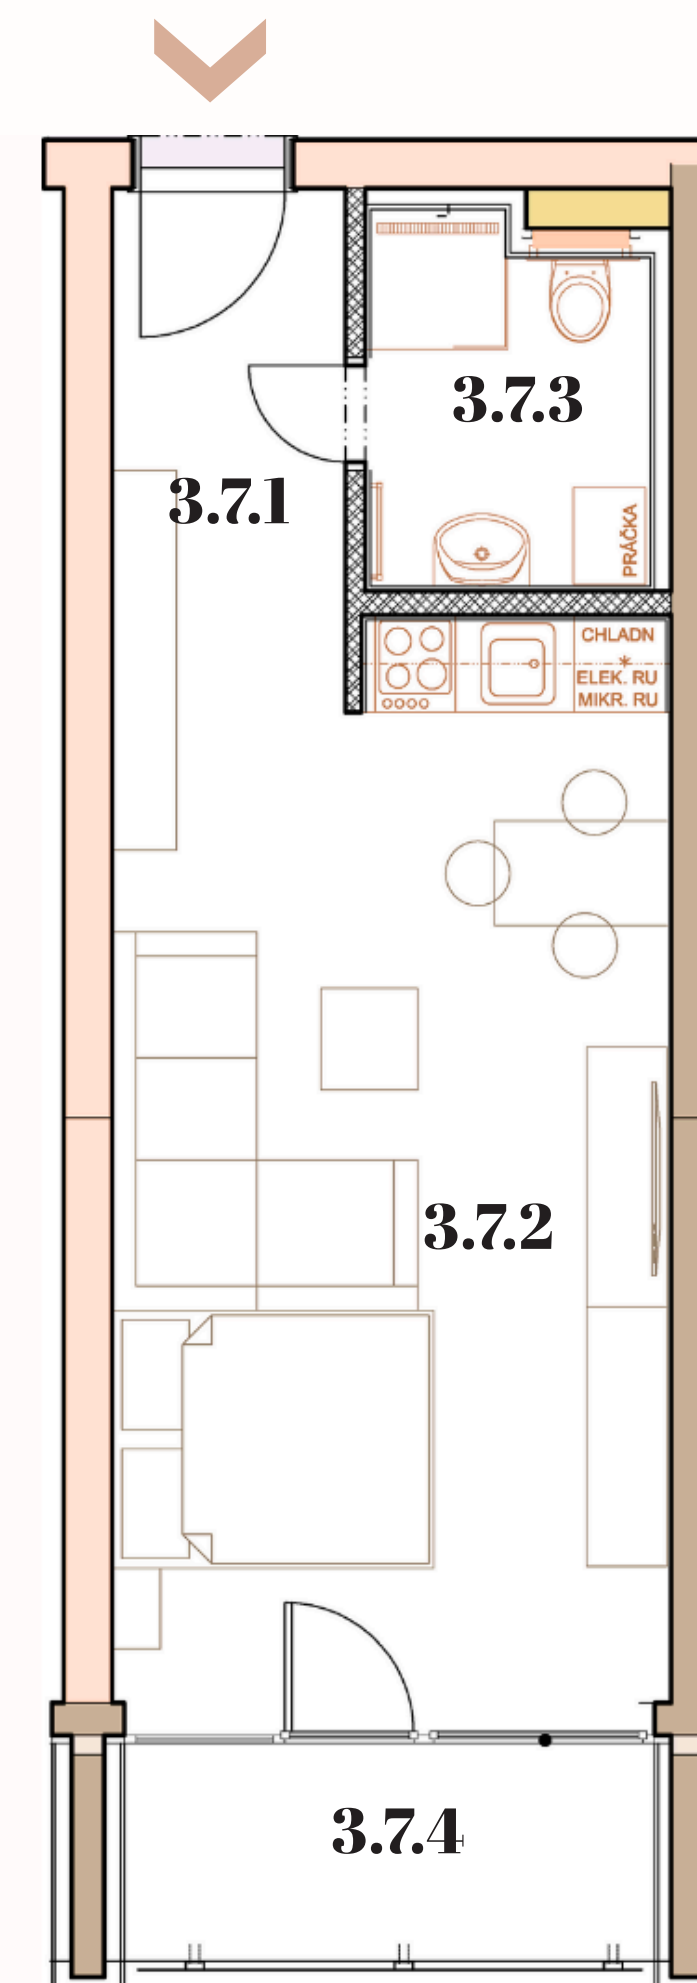

3.7.1	Predsieň	4,69 m ²
3.7.2	Obývacia miestnosť, Kuchyňa	23,13 m ²
3.7.3	Kúpeľňa, WC	4,05 m ²
3.7.4	Balkón	3,96 m ²
	Kobka	3,00 m ²
ÚŽITKOVÁ PLOCHA		34,87 m²
VONKAJŠIE PLOCHY		3,96 m²
PODLAHOVÁ PLOCHA		38,83 m²

Číslo bytu/apartmánu:
BYT 3.7

Číslo podlažia:
3. NP

Interiér:
34,87 m²

Exteriér:
3,96 m²

Počet izieb:
1i

Úžitková plocha predstavuje súčet plôch obytných miestností a príslušenstva bytu, bez plochy lodžii, balkónov a terás. Uvedené rozmery sú predbežné a nemusia sa zhodovať s realizačným projektom. Zariadenie bytu (nábytok, kuchynská linka, spotrebiče atď.) a jeho poloha sú len orientačné, nie sú súčasťou dodávky bytu. Zmeny vyhradené.