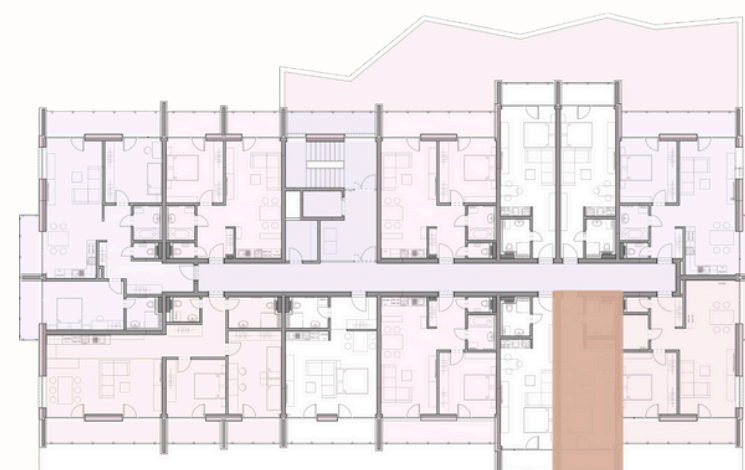

3.7.1	Predsieň	4,69 m ²
3.7.2	Obývacia miestnosť, Kuchyňa	23,13 m ²
3.7.3	Kúpeľňa, WC	4,05 m ²
3.7.4	Balkón	3,96 m ²
	Kobka	3,00 m ²
ÚŽITKOVÁ PLOCHA		34,87 m²
VONKAJŠIE PLOCHY		3,96 m²
PODLAHOVÁ PLOCHA		38,83 m²

Číslo bytu/apartmánu:
BYT 3.7

Číslo podlažia:
3. NP

Interiér:
34,87 m²

Exteriér:
3,96 m²

Počet izieb:
1i

Úžitková plocha predstavuje súčet plôch obytných miestností a príslušenstva bytu, bez plochy lodžii, balkónov a terás. Uvedené rozmery sú predbežné a nemusia sa zhodovať s realizačným projektom. Zariadenie bytu (nábytok, kuchynská linka, spotrebiče atď.) a jeho poloha sú len orientačné, nie sú súčasťou dodávky bytu. Zmeny vyhradené.